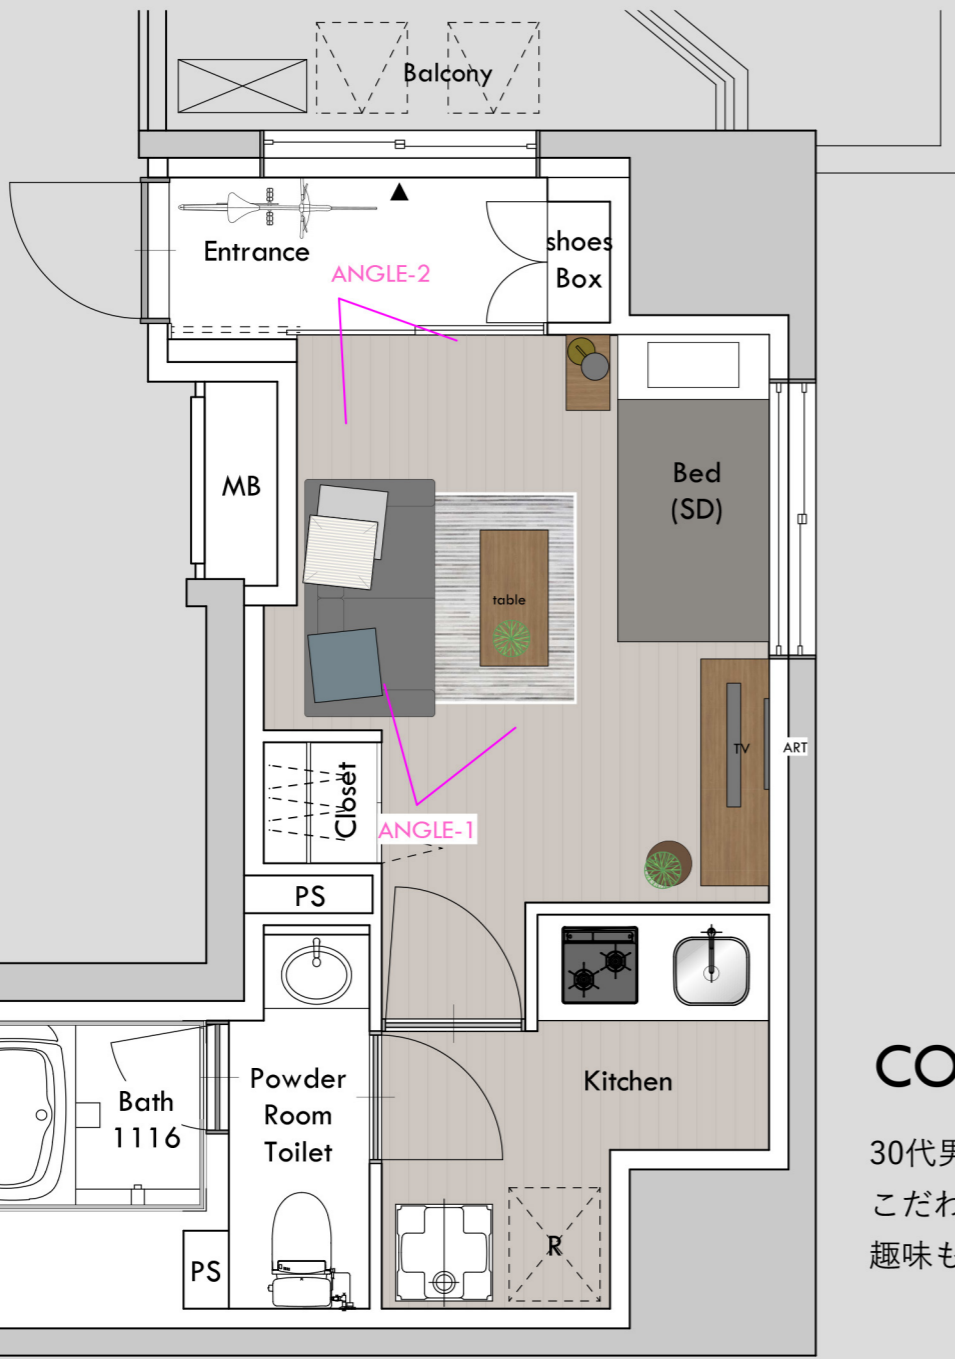

# ディームス入谷 | 02系統

ANGLE-1

## CONCEPT

30代男性/一人暮らし  
 こだわりのインテリアARTに囲まれた『男の秘密基地』  
 趣味も休日も、自分らしい暮らしの中で。

ANGLE-2

FLOOR-PLAN room-02 TYPE S=1/50