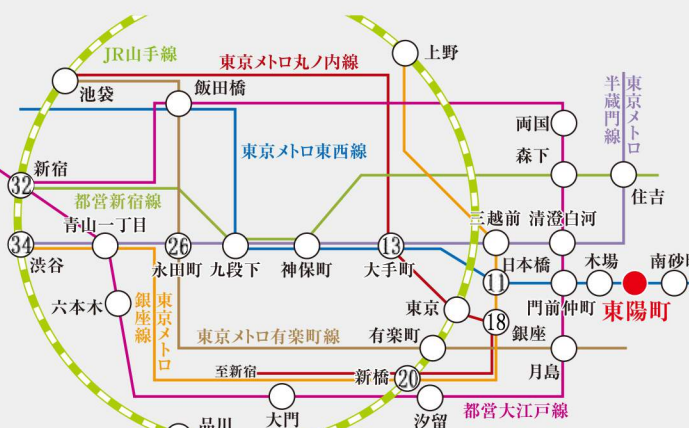

スーパー 徒歩8分/約600m

③ 薬 マツモトキヨシ 東陽町駅前店

大手ドラッグストアチェーン。医薬品から日用品、食品も販売しており、21時まで営業。WEBサイトより店頭での商品置き置き・取り寄せサービスも行っている。また、ポイントカードや、クーポン配信なども行っている為、お得に買い物ができる。

ドラッグストア 徒歩5分/約350m

④ SUNAMO 南砂町ショッピングセンター

食品スーパー「イオン」や家電専門店「ロジマ」、ファッションや雑貨といったバラエティ豊かな約100の専門店が集結した大型商業施設。敷地内は緑に囲まれ、ツツジやアジサイなど四季折々の美しい花がもてなしてくれる。

商業施設 徒歩17分/約1.3km

⑤ 木場公園

昭和52年に、昭和天皇在位50年記念の指定を受けた緑豊かな森林公園。園内には「パーベキュー広場」「ふれあい広場」「テニスコート」「ドッグラン」が併設されており、様々な楽しみ方ができる。

公園 徒歩19分/約1.5km

LOCATION MAP

ACCESS MAP

東京メトロ東西線
「東陽町」駅より

東京メトロ東西線利用
「日本橋」駅 約11分

東京メトロ東西線利用
「大手町」駅 約13分

東京メトロ東西線「九段下」駅乗換、
都営新宿線利用
「新宿」駅 約32分

LIFE INFORMATION

商業施設

- ① ニトリ 南砂店 7分 約500m
- ② ヤマダ電機テックランドNew江東新砂店 9分 約700m
- ③ イオンスタイル 南砂 19分 約1.5km
- ④ 深川ギャザリア 22分 約1.7km

コンビニ

- ① ローソン 江東運転免許試験場前店 2分 約90m
- ② ファミリーマート 東陽四丁目店 4分 約300m
- ③ ファミリーマート 東陽二丁目店 5分 約350m
- ④ デイリーヤマザキ 東陽町駅前店 5分 約400m
- ⑤ セブン-イレブン 江東東陽四丁目店 6分 約450m